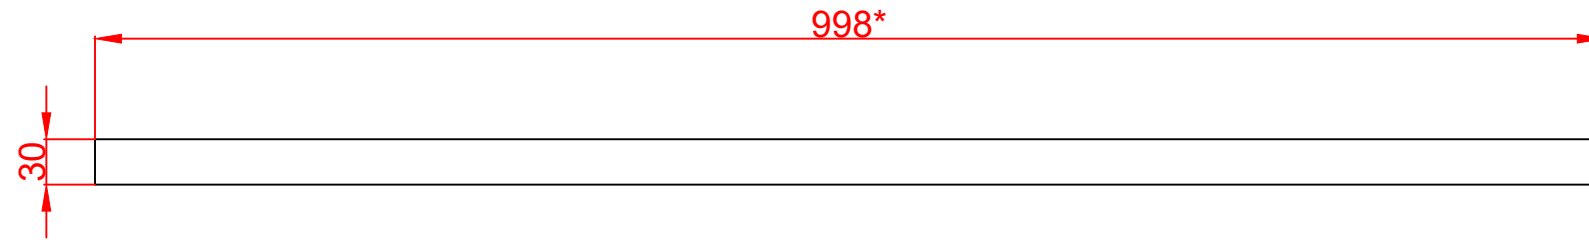

Количество	1 шт
Материал	AISI 304/316
Общий допуск	±2 мм
Примечания	* - размеры корректируются по проекту

Справ. №

Ив. № подл. Подп. и дата Взам. инв. № Инв. № дубл. Подп. и дата

					Арт.RSPR80NS01		
Изм.Лист	№ докум.	Подп.	Дата	Решетка ячеистая SteeProm 80	Лит.	Масса	Масштаб
Разраб.							1:5
Пров.					Лист 1	Листов 1	
Т. контр.				Нержавеющая сталь			
Н. контр.							
Утв.				Копировал			