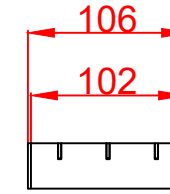

Количество	1 шт
Материал	AISI 304/316
Общий допуск	±2 мм
Примечания	* - размеры корректируются по проекту

Справ. №

Ив. № подл. Подп. и дата Взам. инв. № Инв. № дубл. Подп. и дата

					Арт.RSPR80NS01		
Изм.Лист	№ докум.	Подп.	Дата	Решетка ячеистая SteeProm 80	Лит.	Масса	Масштаб
Разраб.							1:5
Пров.					Лист 1	Листов 1	
Т. контр.				Нержавеющая сталь			
Н. контр.							
Утв.				Копировал			