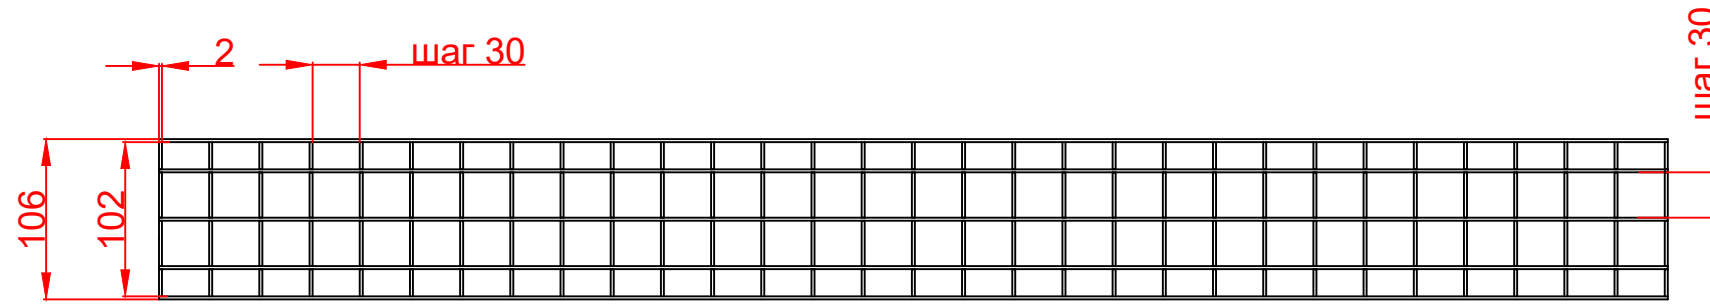

Количество	1 шт
Материал	AISI 304/316
Общий допуск	±2 мм
Примечания	* - размеры корректируются по проекту

Справ. №

Ив. № подл. Подп. и дата Взам. инв. № Инв. № дубл. Подп. и дата

					Арт.RSPR80NS01		
Изм.Лист	№ докум.	Подп.	Дата	Решетка ячеистая SteeProm 80	Лит.	Масса	Масштаб
Разраб.							1:5
Пров.					Лист 1	Листов 1	
Т. контр.				Нержавеющая сталь			
Н. контр.							
Утв.				Копировал			