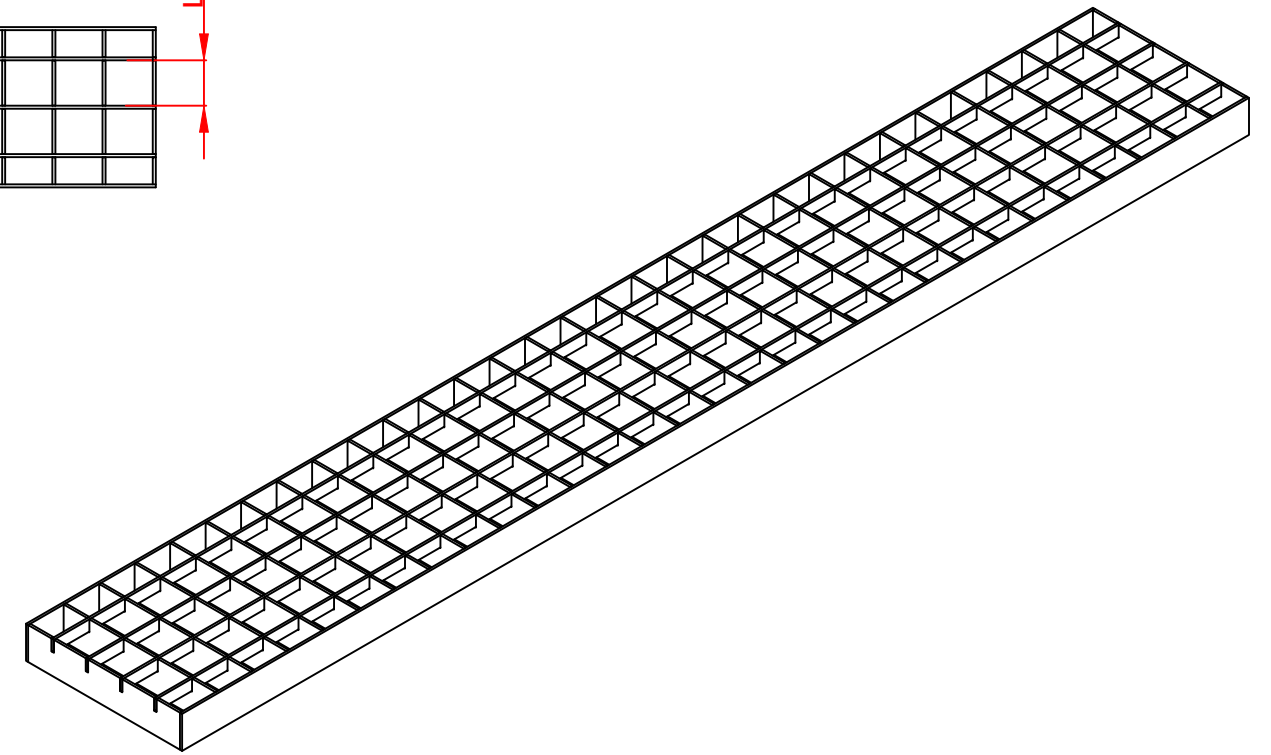

Количество	1 шт
Материал	AISI 304/316
Общий допуск	±2 мм
Примечания	* - размеры корректируются по проекту

Справ. №

Ив. № подл. Подп. и дата Взам. инв. № Инв. № дубл. Подп. и дата

					Арт.RSPR80NS01		
Изм.Лист	№ докум.	Подп.	Дата	Решетка ячеистая SteeProm 80	Лит.	Масса	Масштаб
Разраб.							1:5
Пров.					Лист 1	Листов 1	
Т. контр.				Нержавеющая сталь			
Н. контр.							
Утв.				Копировал			